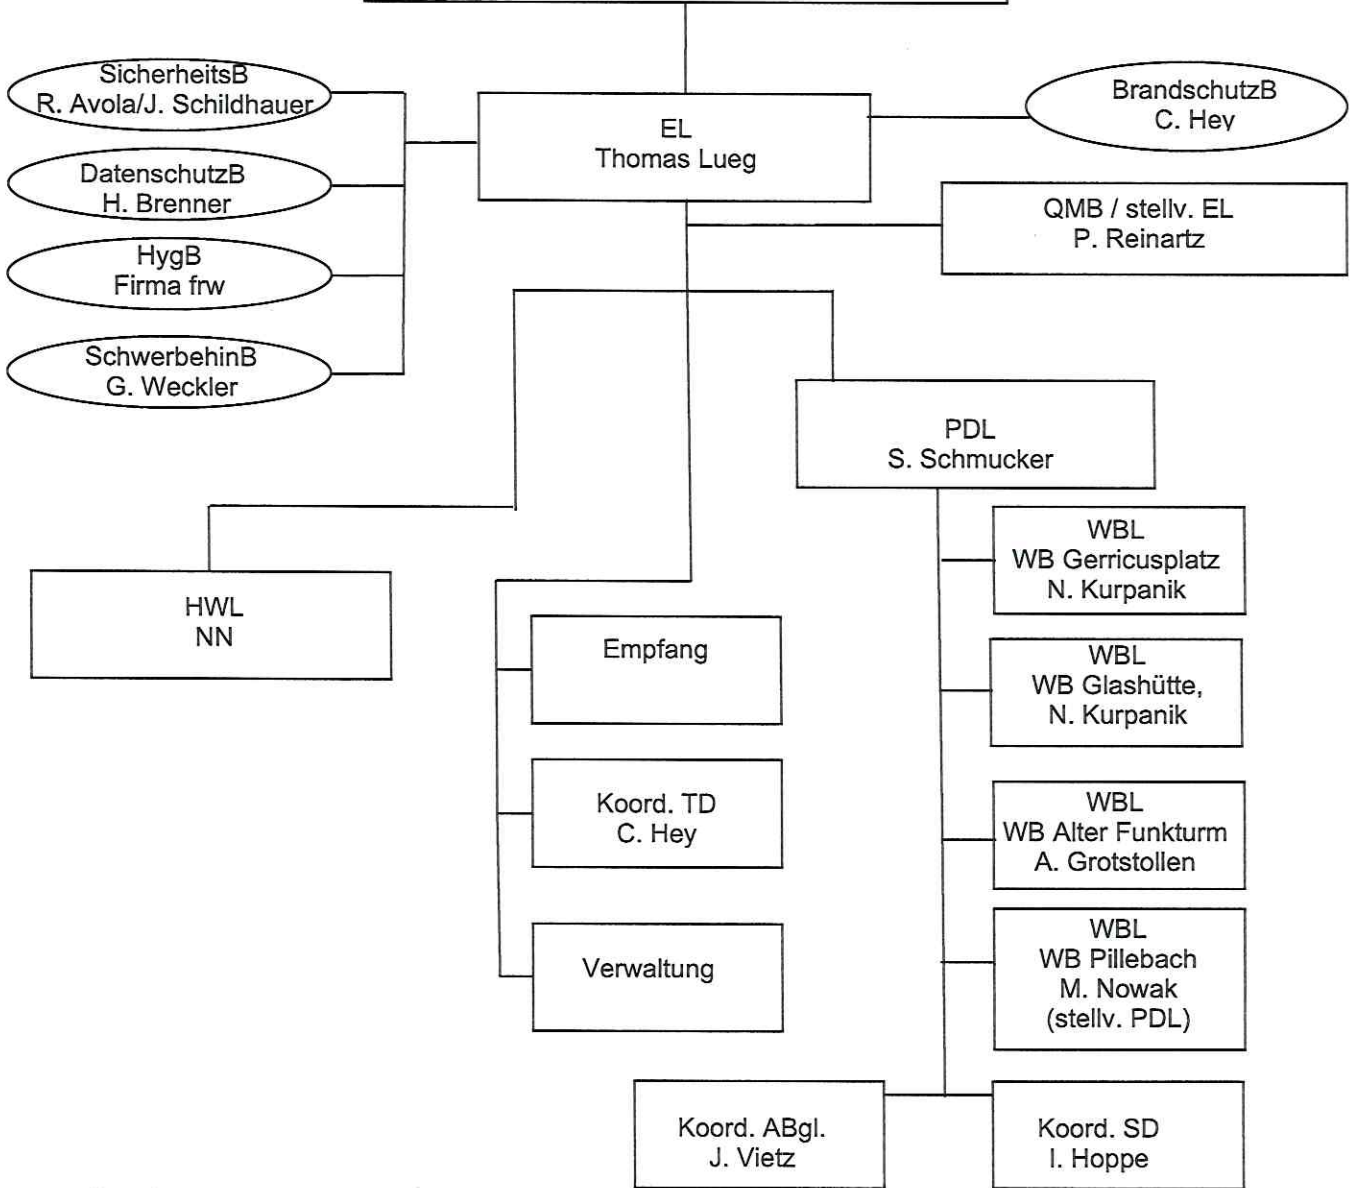

Katholische Kirchengemeinde St. Margareta
Kirchenvorstand
Msgr. Oliver Boss

Legende:

- ABgl =Alltagsbegleitung
- *B =Beauftragter
- EL =Einrichtungsleitung
- HWL =Hauswirtschaftsleitung
- Hyg =Hygiene
- Komm =Kommissarisch
- Koord. =Kordinator/in
- MA =Mitarbeiter
- PDL =Pflegedienstleitung
- QM =Qualitätsmanagement
- SD =Sozialer Dienst
- TD =Technischer Dienst
- WB =Wohnbereich
- WBL =Wohnbereichsleitung